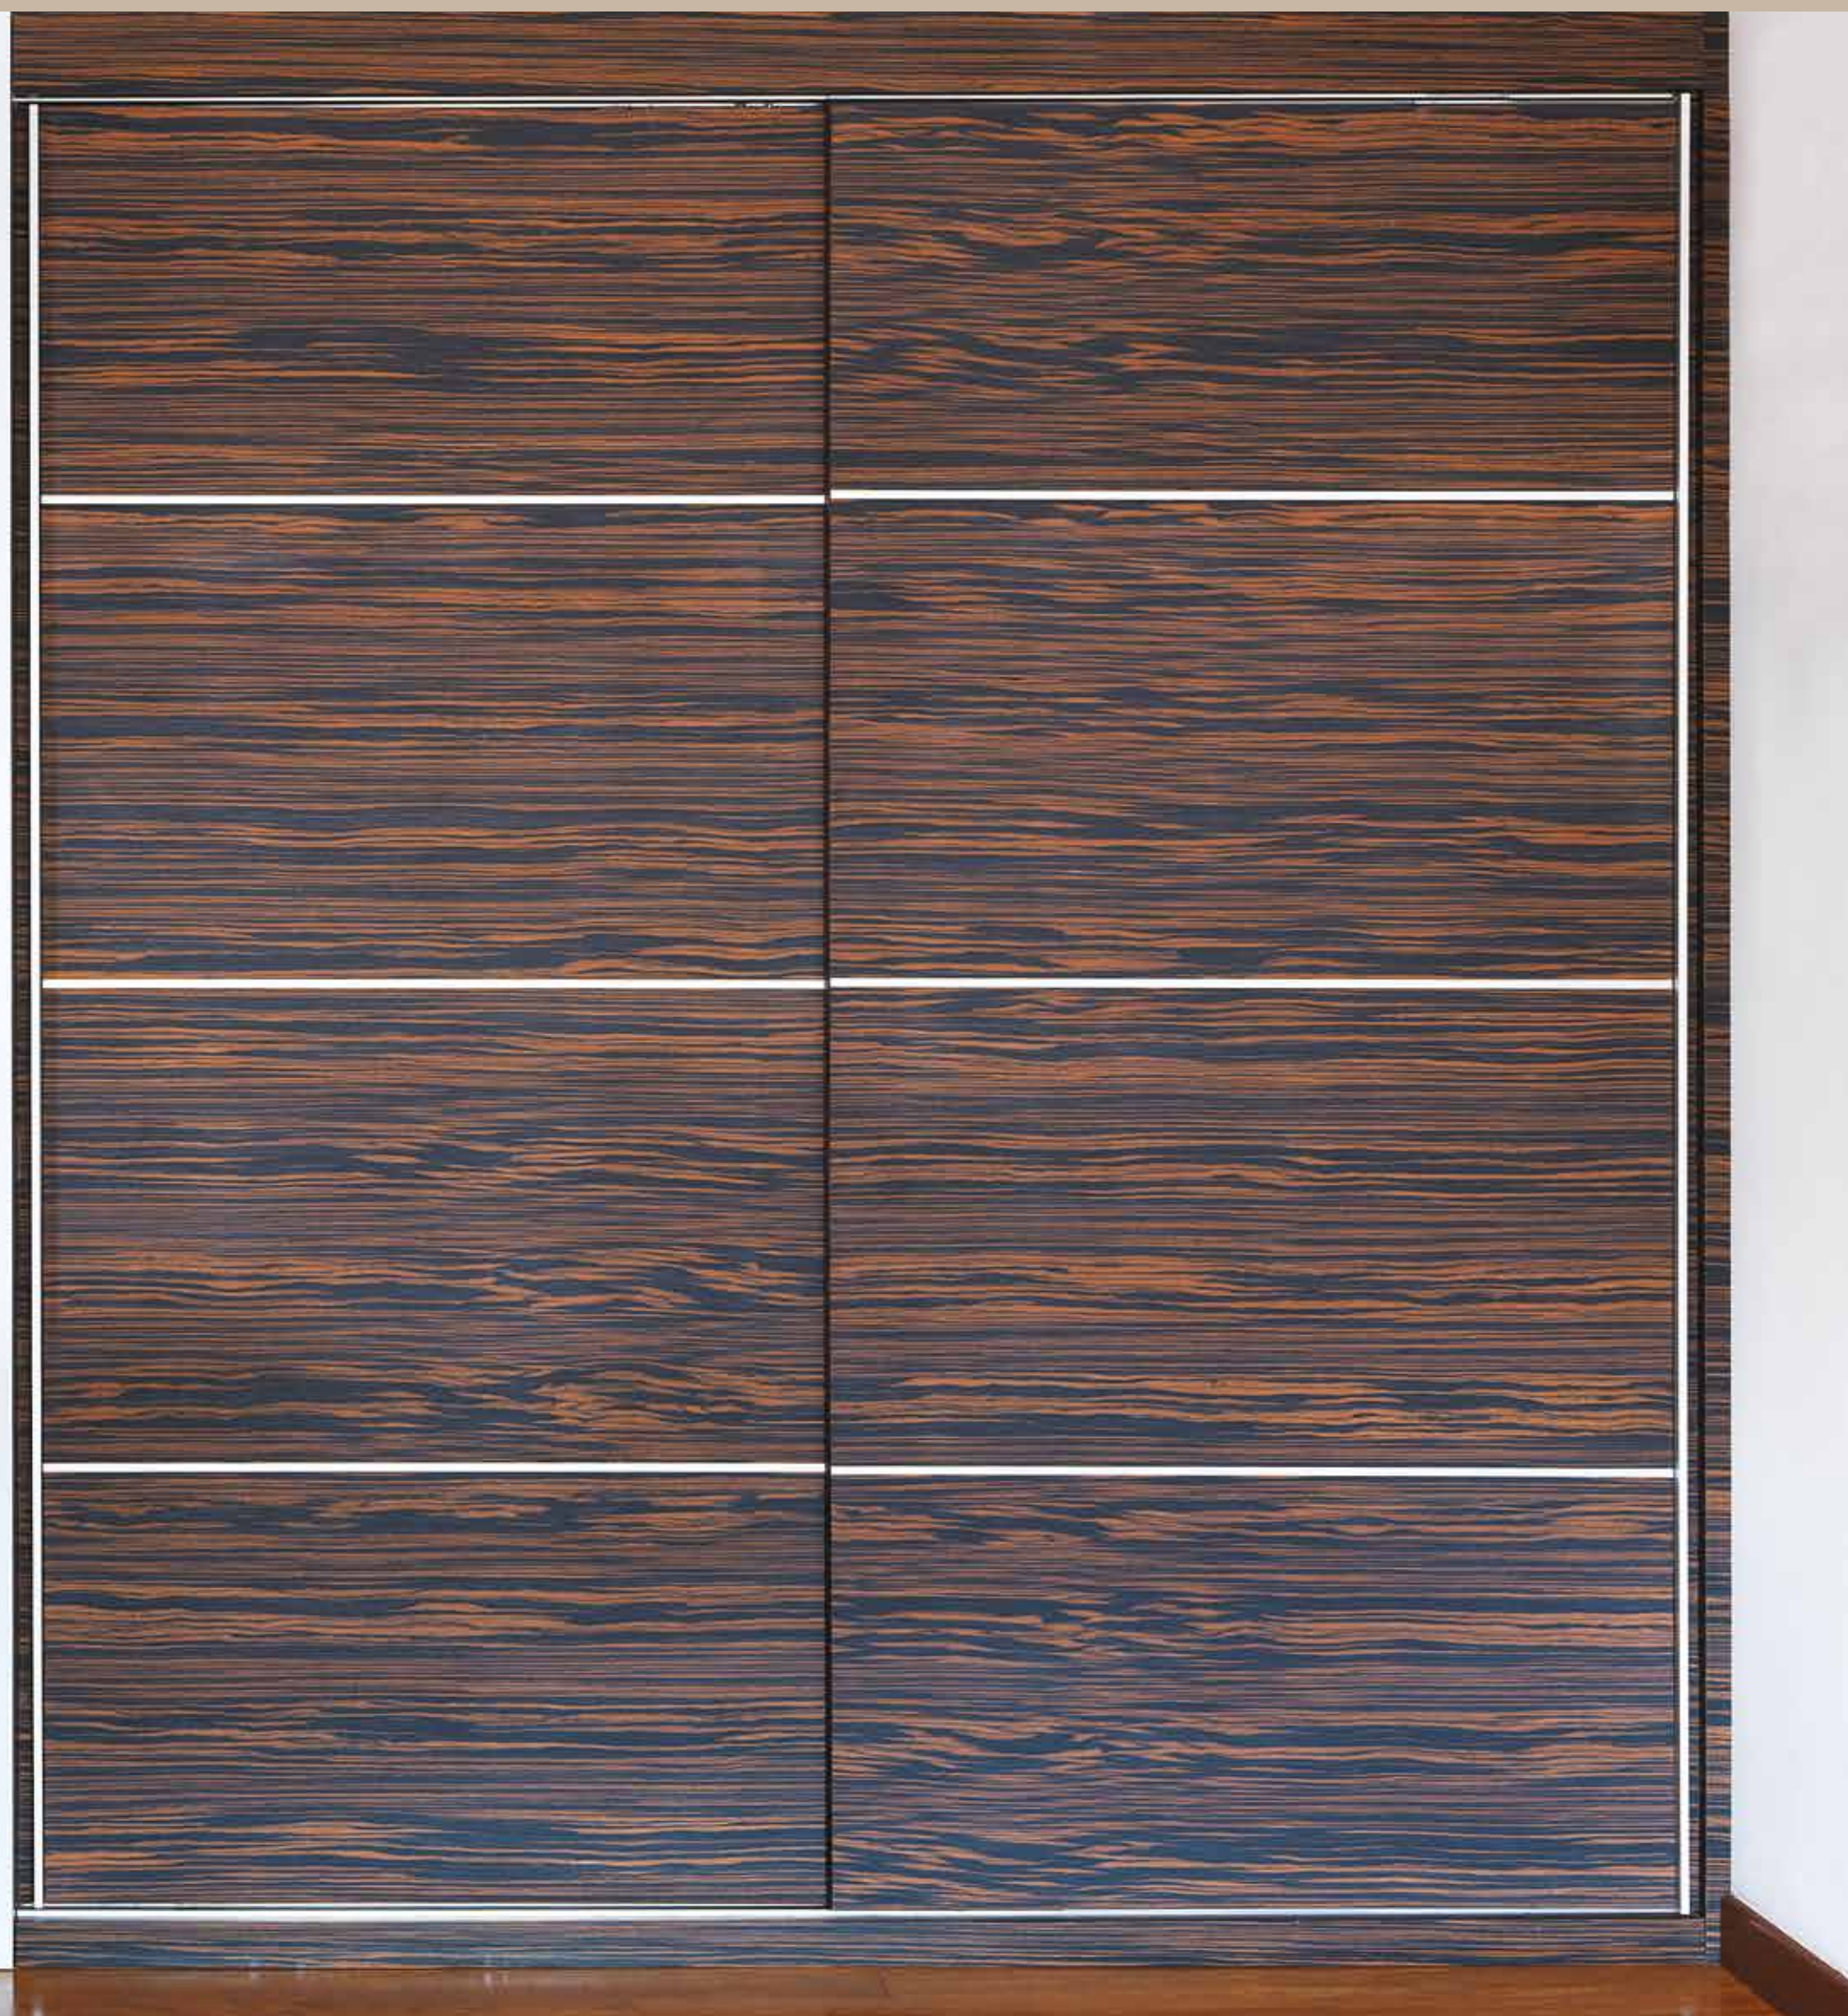

UN'ANIMA MODERNA

Una villa dallo sguardo rivolto all'esterno con all'interno ambienti creati su misura.

progettazione d'interni project service srl - testo arch. roberto poli - ph celeste cima

In evidenza la cura per le superfici, la cui resa cromatica è accostata con attenzione, nella ricerca della "giusta" misura tra contrasto ed equilibrio. Parete interamente realizzata su misura in ebano e laccatura metallizzata (Interior Arredamenti srl, Grumello del Monte - Bg).